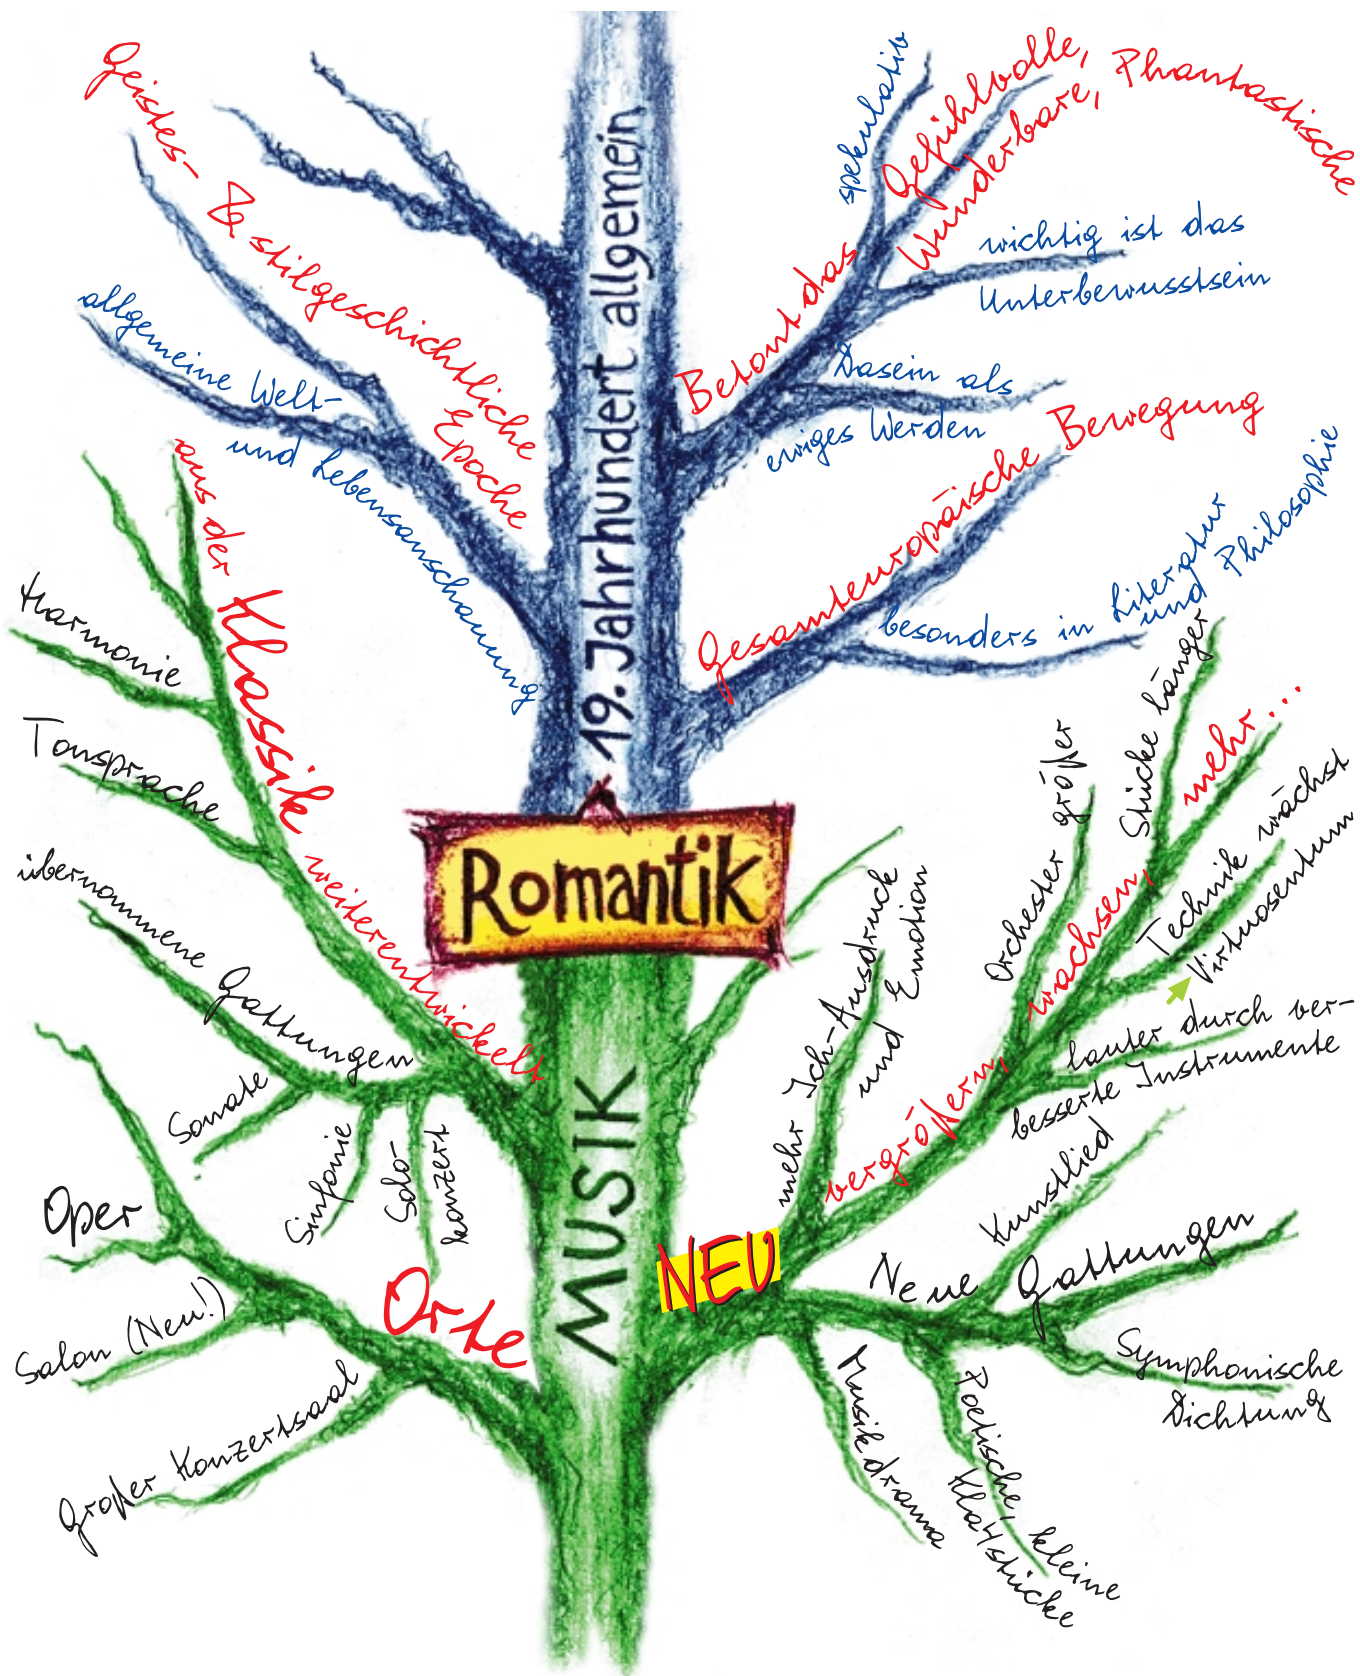

# A1/L: Mind Map

Muster

Zu: Gerhard Sammer, Doris Schumacher: Ein Komponist der Romantik – Lernzirkel mit Antonín Dvořák. © by Helbling, Rum/Innsbruck